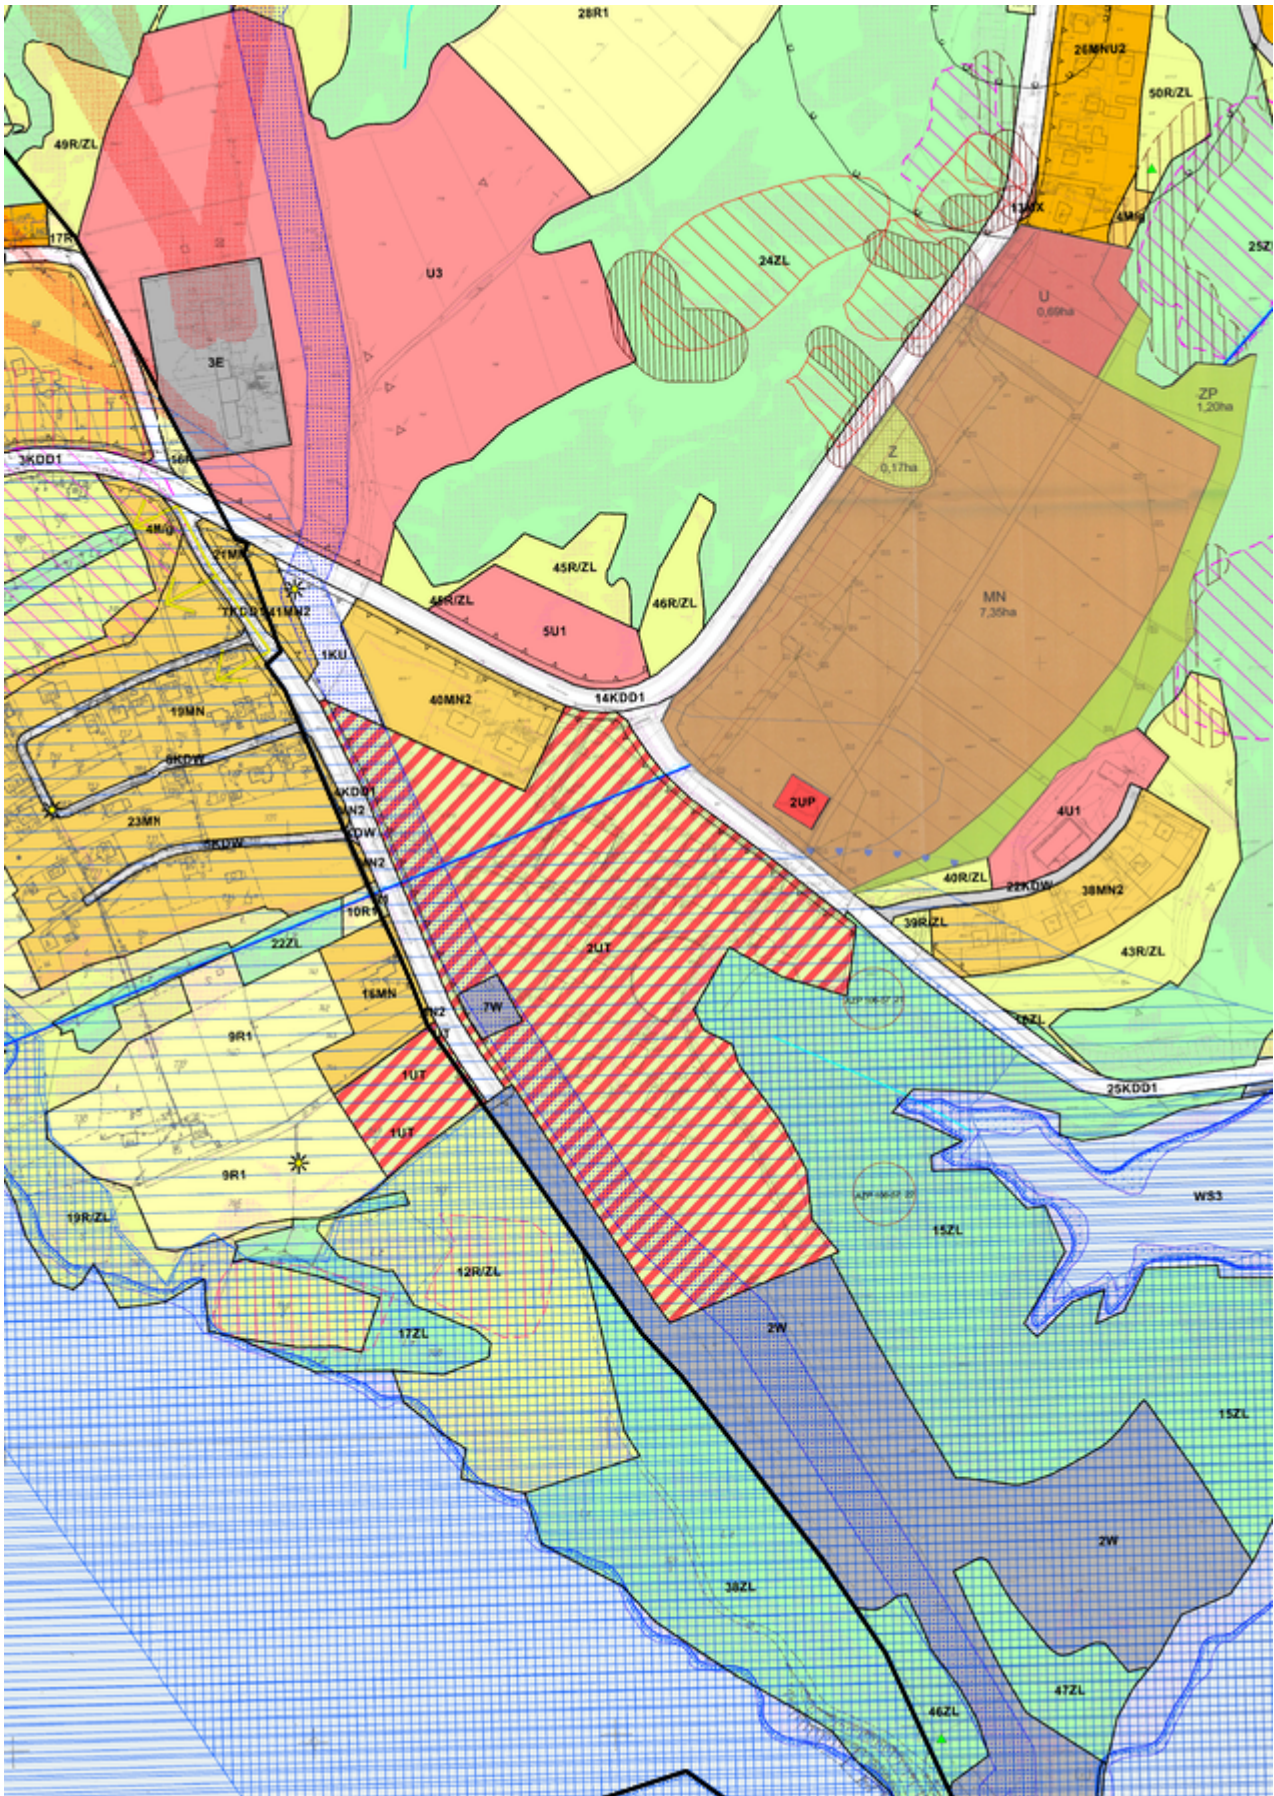

Miejscowy Plan Zagospodarowania Przestrzennego Gminy i Miasta Dobczyce

Mapa ma charakter poglądowy i nie może stanowić formalnej podstawy dla czynności administracyjnych czy urzędowych.